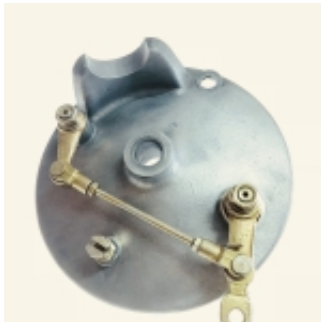

Link do produktu: <https://alemotor.pl/tarcza-hamulca-podwojny-rozpierak-dniepr-mt-kmz-815506600-p-1629.html>

Tarcza hamulca podwójny rozpierek Dniepr MT "KMZ-815506600"

Cena

329,00 zł

Dostępność

Dostępny

Opis produktu

Tarcza hamulca z podwójnym rozpierkami.

Występuje w :

Dniepr MT-10

Dniepr MT-11

Dniepr MT-16

MW(MB)-650

Można również zastosować w innych ciężkich motocyklach radzieckich.

Num kat :