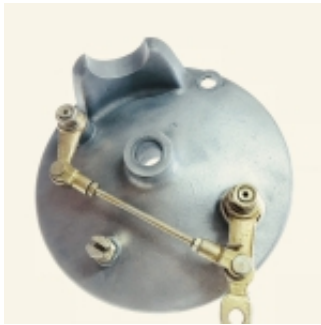

Link do produktu: <https://alemotor.pl/tarcza-hamulca-podwojny-rozpierak-dniepr-mt-kmz-815506600-p-1629.html>

Tarcza hamulca podwójny rozpierek Dniepr MT "KMZ-815506600"

Cena	329,00 zł
Dostępność	Dostępny

Opis produktu

Tarcza hamulca z podwójnym rozpierkami.

Występuje w :

Dniepr MT-10

Dniepr MT-11

Dniepr MT-16

MW(MB)-650

Można również zastosować w innych ciężkich motocyklach radzieckich.