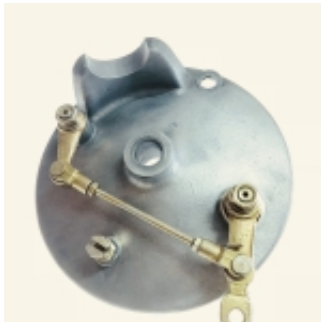

Link do produktu: <https://alemotor.pl/tarcza-hamulca-podwojny-rozpierak-dniepr-mt-kmz-815506600-p-1629.html>

Tarcza hamulca podwójny rozpierek Dniepr MT "KMZ-815506600"

Cena **329,00 zł**

Dostępność **Dostępny**

Opis produktu

Tarcza hamulca z podwójnym rozpierkami.

Występuje w :

Dniepr MT-10

Dniepr MT-11

Dniepr MT-16

MW(MB)-650

Można również zastosować w innych ciężkich motocyklach radzieckich.