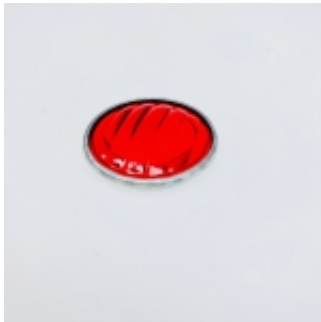

---

Dane aktualne na dzień: 12-04-2025 02:59

Link do produktu: <https://alemotor.pl/szkiełko-lampy-tyl-m-72-bmw-r-71-hella-ta-inne-fi32-mm-p-1620.html>

## Szkiełko lampy tył M-72 BMW R-71 Hella ta inne Fi32 mm

Cena	<b>79,00 zł</b>
Dostępność	<b>Dostępny</b>

### Opis produktu

Szkiełko lampy tył do motocykli M-72, BMW, DKW ta inne  
FI1 - 32 mm  
FI2 - 30 mm