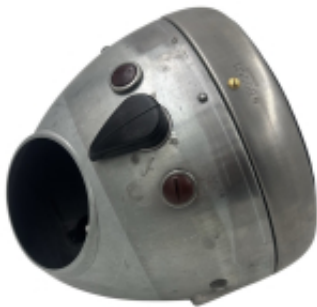

Link do produktu: <https://alemotor.pl/lampa-przednia-eas170-pasuje-do-bmw-r51-r71-r61-r5-r6-r66-p-2227.html>

Lampa przednia EAS170 pasuje do BMW R51 R71 R61 R5 R6 R66

Cena	2 599,00 zł
Dostępność	Dostępny

Opis produktu

Wysokiej jakości kompletna lampa przednia EAS-170 z przełącznikiem świateł na "**LEWA STRONA**" " dedykowana do motocykli BMW :

R71
R51
R61
R5
R6
R66

Precyzyjne wykonanie oraz staranny montaż wszystkich komponentów gwarantują nie tylko doskonały wygląd, ale także niezawodność i długą żywotność. Lampa perfekcyjnie oddaje historyczny charakter motocykla, stanowiąc wierne odwzorowanie oryginału.

Obudowa lampy oraz ramka pozostają w stanie surowym, co daje możliwość indywidualnego wykończenia - lakierowania, patynowania lub pozostawienia w stylu surowym, zgodnie z własną koncepcją projektu.

Kompletny zestaw zawiera:

- stacyjkę z kluczykiem
- przełącznik świateł
- odbłyśnik lampy
- ramkę lampy
- zapinki mocujące szkło w ramce lampy
- szkło lampy z gumową uszczelką montażową
- kontrolkę ładowania
- szkło kontrolki ładowania w oprawce
- mocowania żarówek świateł głównych i pozycyjnych
- żarówki (dołączane gratis)
- gumowe przelotki kabli, linek licznika oraz przełącznika świateł